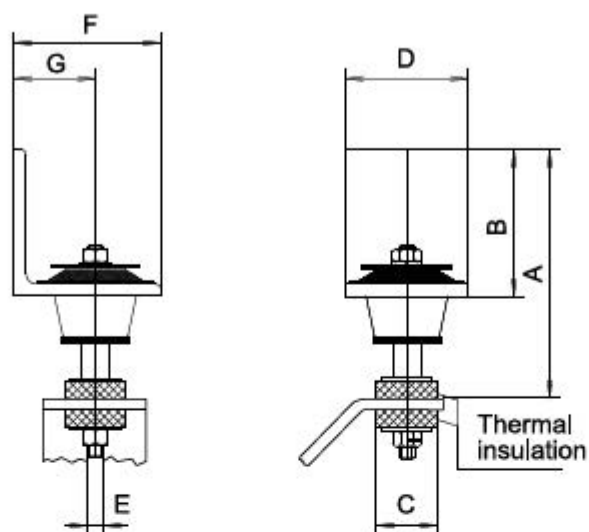

VOP-021 / VOP-025 / VOP-026 / VOP-027

Dimensions are in millimeters (mm)

Type	Dimension (mm)							Max. Load (60° sh.)
	A	B	C	D	E	F	G	
VOP-021	145	70	40	90	M 10	70	40	65 kg
VOP-025	200	100	60	120	M 16	100	60	180 kg
VOP-026	220	120	60	120	M 16	120	70	300 kg
VOP-027	230	130	60	130	M 16	130	75	700 kg