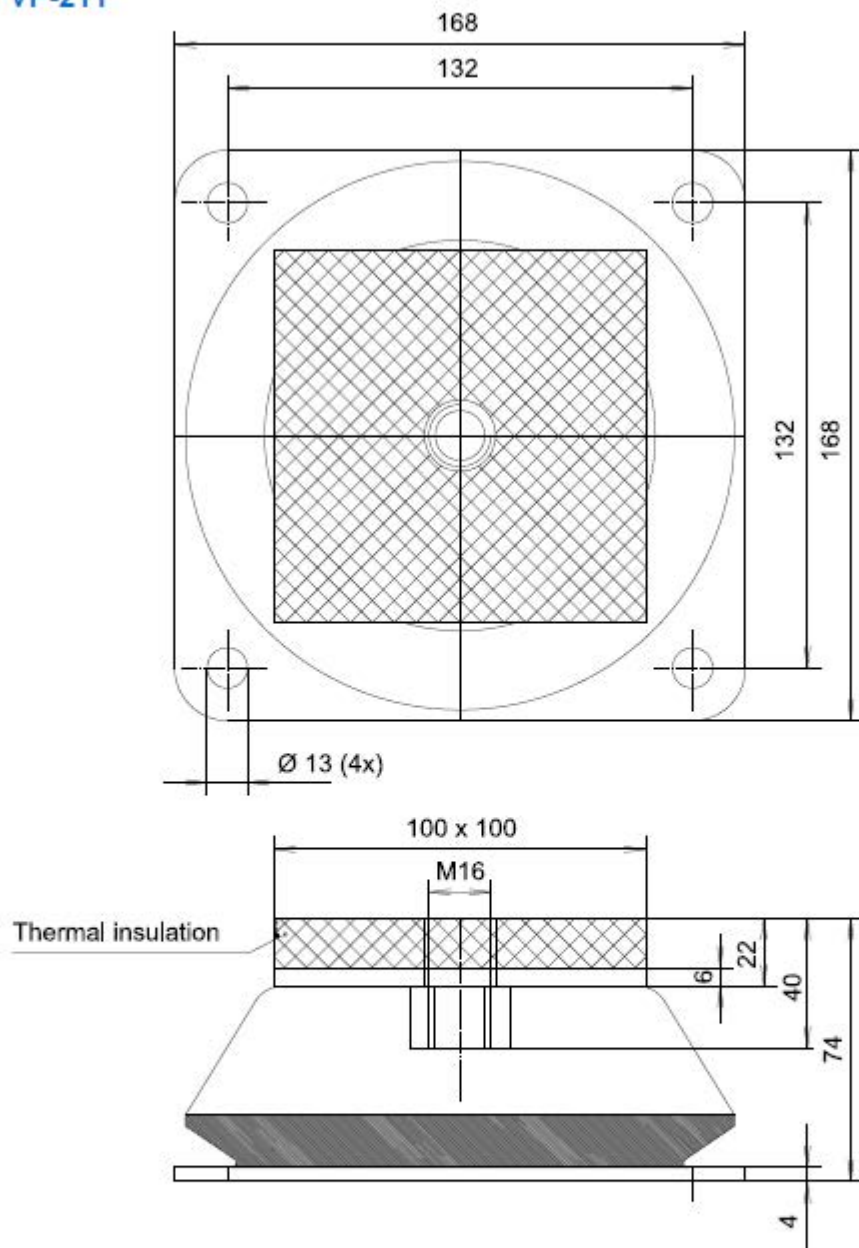

## VP-211

Dimensions are in millimeters (mm)

| Type   | Maximum Load |           |           |
|--------|--------------|-----------|-----------|
|        | (45° sh.)    | (60° sh.) | (70° sh.) |
| VP-211 | 450 kg       | 840 kg    | 1250 kg   |